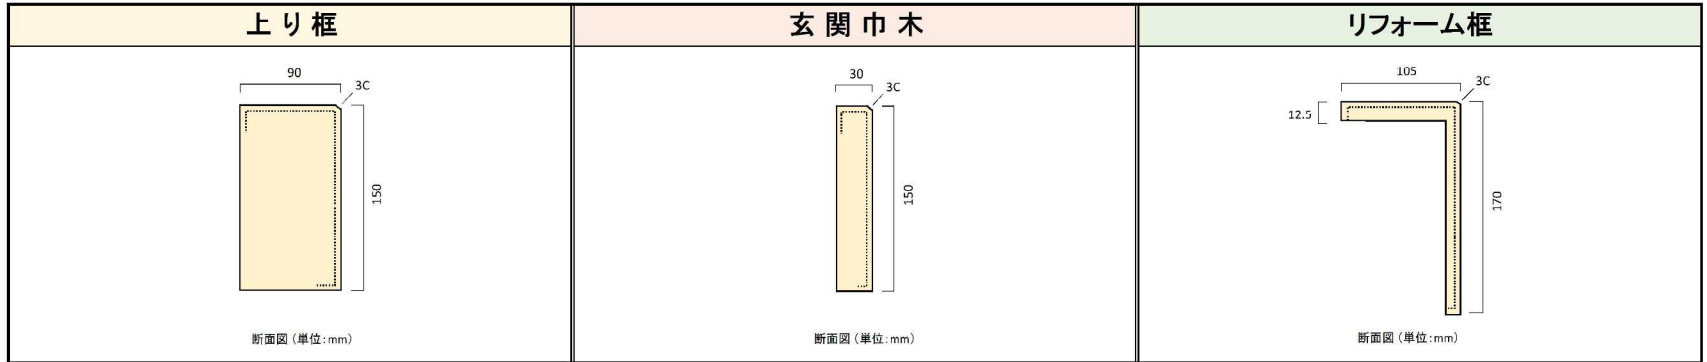

# 各種玄関部材

対応製品	表面	品番	サイズ (厚さ×幅×長さ)	定価(税抜)	表面	品番	サイズ (厚さ×幅×長さ)	定価(税抜)	表面	品番	サイズ (厚さ×幅×長さ)	定価(税抜)
ニドムエコ ・ ニドムエコ リアルS	オレフィンシート	SK2-■■■	90×150×1,950 mm	20,000 円	オレフィンシート	SH2-■■■	30×150×1,950 mm	17,000 円	オレフィンシート	NR2-■■■	105×170×1,950 mm	19,000 円
		SK3-■■■	90×150×2,950 mm	30,000 円		SH3-■■■	30×150×2,950 mm	25,000 円		NR3-■■■	105×170×2,950 mm	28,500 円

※■■■には柄記号が入ります。

ニドムエコ K (クルミ) M (メープル) N (ノーチェ) CW (ココアウォールナット) O (オーク) DW (ディープウォールナット) C (チェリー) W (ウォールナット) A (アッシュ) WM (ホワイトマープル) CM (クリアメイプル) LM (ライトマロン)  
 ニドムエコリアルS MC (メローチェスナット) VC (ビンテージチェリー) GO (グレイッシュオーク) LL (LLウォールナット) EO (ユーロオーク)

対応製品	柄名	品番	サイズ (厚さ×幅×長さ)	定価(税抜)	柄名	品番	サイズ (厚さ×幅×長さ)	定価(税抜)	柄名	品番	サイズ (厚さ×幅×長さ)	定価(税抜)
プレミアムエコ ※表面はオレフィンシート仕上げになっております。	ブラックチェリー	SK2-C	90×150×1,950 mm	20,000 円	ブラックチェリー	SK2-C	30×150×1,950 mm	17,000 円	ブラックチェリー	SK2-C	105×170×1,950 mm	19,000 円
	ウォールナット	SK2-W			ウォールナット	SK2-W			ウォールナット	SK2-W		
	ハードメープル	SK2-CM			ハードメープル	SK2-CM			ハードメープル	SK2-CM		
	ブラックチェリー	SK3-C	90×150×2,950 mm	30,000 円	ブラックチェリー	SK3-C	30×150×2,950 mm	25,000 円	ブラックチェリー	SK3-C	105×170×2,950 mm	28,500 円
	ウォールナット	SK3-W			ウォールナット	SK3-W			ウォールナット	SK3-W		
	ハードメープル	SK3-CM			ハードメープル	SK3-CM			ハードメープル	SK3-CM		

対応製品	樹種	品番	サイズ (厚さ×幅×長さ)	定価(税抜)	樹種	品番	サイズ (厚さ×幅×長さ)	定価(税抜)	樹種	品番	サイズ (厚さ×幅×長さ)	定価(税抜)
H.G センシアエコ ・ 樹林	オーク	KW-12■	90×150×1,950 mm	15,500 円	オーク	KH-2■	30×150×1,950 mm	10,700 円	オーク	RFK-210■	105×170×1,950 mm	18,000 円
	バーチ・タモ	KW-12■■■		16,500 円	バーチ・タモ	KH-2■■■		11,200 円	バーチ・タモ	RFK-21■■■		19,000 円
	オーク	KW-13■	90×150×2,950 mm	27,000 円	オーク	KH-3■	30×150×2,950 mm	18,700 円	オーク	RFK-310■	105×170×2,950 mm	34,000 円
	バーチ・タモ	KW-13■■■		28,500 円	バーチ・タモ	KH-3■■■		19,700 円	バーチ・タモ	RFK-31■■■		35,600 円