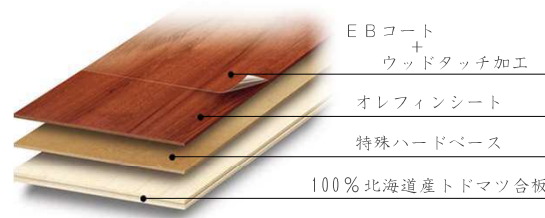

素朴さと味わい

心地良い木肌感により上質な雰囲気を堪能

表面は天然木の質感の良さを表現。見た目だけではなく触感まで本物を再現した【ウッドタッチ加工】を施すことで、従来と比べより温かみと趣きを体感できます。

デザイン / 基本仕様

寸法	12mm厚 303mm × 1,818mm
梱包入数	6枚入り/ケース (3.3㎡)
定価	30,000円/ケース (税抜)

関連玄関部材：(長さ) 品番 / 定価 (税抜)