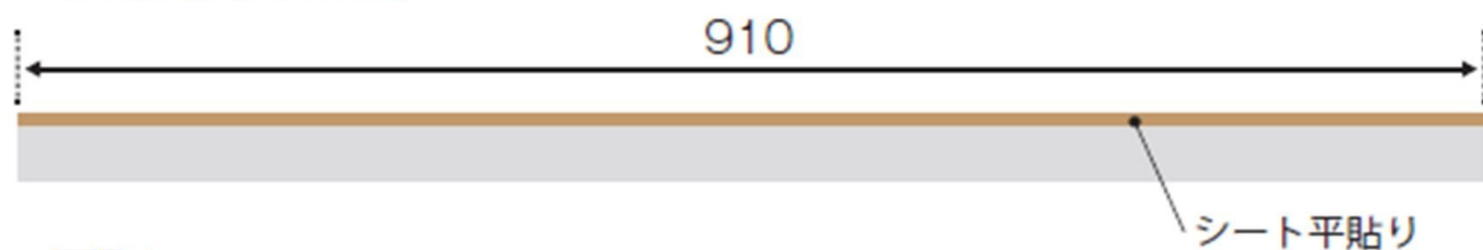

●V-410 (V-63と共柄)

●F-422 (F-122と共柄)

廃番

端部仕上げ クロス調デザイン

■クロス&ウォール

●平貼り(四周カット)

●面取り

●コバ巻き(端部巻き込み)