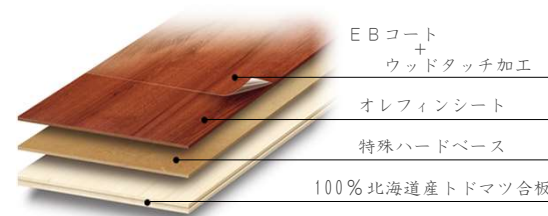

## 素朴さと味わい

心地良い木肌感により上質な雰囲気を堪能

表面は天然木の質感の良さを表現。見た目だけではなく触感まで本物を再現した【ウッドタッチ加工】を施すことで、従来と比べより温かみと趣きを体感できます。