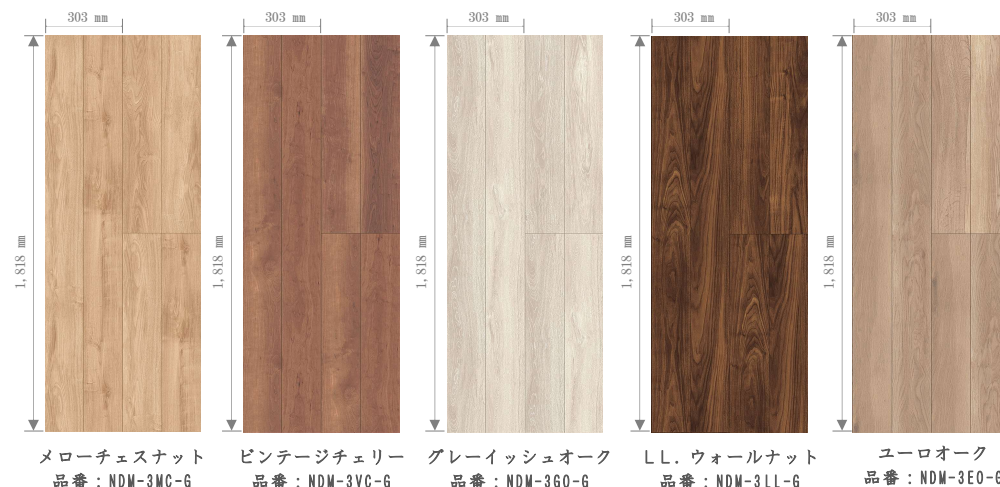

## 自由自在なインテリアスタイル

### よりリアルな表情から趣きある空間を創出

厳選された「5つのバリエーション」はそれぞれに個性を持ちつつも主張しすぎず空間を引き立てることで、お好みのインテリアスタイルが可能に。

### デザイン / 基本仕様

寸法	12mm厚 303mm × 1,818mm
梱包入数	6枚入り/ケース (3.3㎡)
定価	30,000円/ケース (税抜)