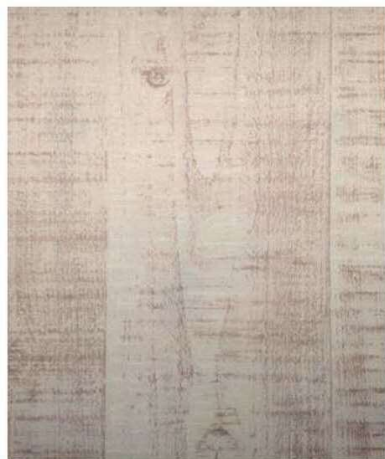

## ■特殊シートで塗装のような質感

◎ヴィンテージ調のシートデザインとカラ松の木目が浸透し古材風の質感が気軽に楽しめます

◎トップコート仕上げにより塗装の手間が省けます

## ◎サイズ

5.5mm 910×1820 、 5.5mm 910×2440

※910×2440受注生産対応

【 シャークホワイト 】

【 スクラッチホワイト 】

【 ホワイトベニヤ 】

【 ホワイトダメージ 】

【 ログブラウン 】